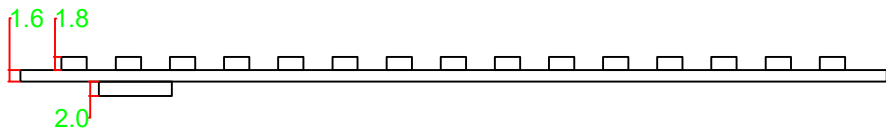

5.4

品名:	L-WRG-120	比例:	1:1		
绘制:		日期:		尺寸:	A4
审核:		日期:		单位:	mm

深圳亮钻科技有限公司