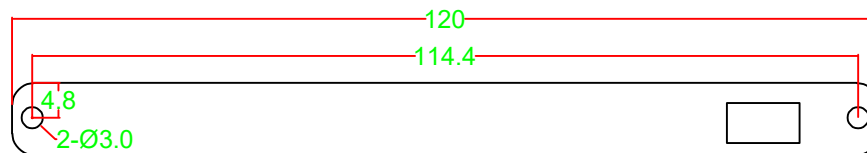

5.4

品名:	L-WRG-120	比例:	1:1		
绘制:		日期:		尺寸:	A4
审核:		日期:		单位:	mm

深圳亮钻科技有限公司